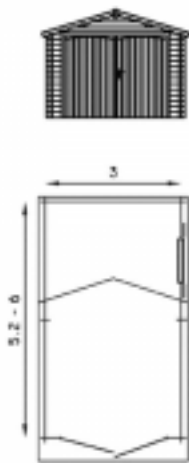

Bois :

sapin rouge du Nord traité autoclave.

Epaisseur parois :

28 mm, montage par emboîtement.

Dimensions extérieures mur :

- Façade : 3,00 m
- Profondeur : 5,20 m
- hauteur faitage : 2,47 m
- hauteur des murs : 2,01 m

Menuiserie :

- 1 porte à double battant 235 x 190 cm
- 1 fenêtre fixe à simple battant (verre 4 mm) 101x95 cm
- Volets fixes
- quincaillerie en métal noir

Toit à 2 pentes :
pente 18°

Couverture de toit :

toujours sur plancher de toit 16 mm

- shingels (brun, vert ou noir)
- panneaux de tuiles en acier (terracotta ou noir)

Planche de rive :

ondulée devant.

Avancée de toit :

- 50 cm à l'avant
- 15 cm sur les côtés