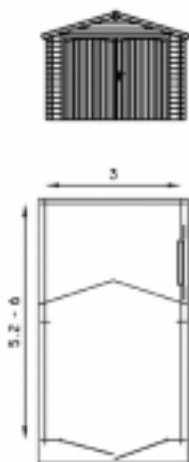

Bois :

sapin rouge du Nord traité autoclave.

Épaisseur parois :

28 mm, montage par emboîtement.

Dimensions extérieures mur :

- Façade : 3,00 m
- Profondeur : 5,20 m
- hauteur faitage : 2,47 m
- hauteur des murs : 2,01 m

Menuiserie :

- 1 porte à double battant 235 x 190 cm
- 1 fenêtre fixe à simple battant (verre 4 mm) 100x95 cm
- Volets fixes
- quincaillerie en métal noir

Toit à 2 pentes :
pente 18°

Couverture de toit :

toujours sur plancher de toit 16 mm

- shingels (brun, vert ou noir)
- panneaux de tuiles en acier (terracotta ou noir)

Planche de rive :

ondulée devant.

Avancée de toit :

- 50 cm à l'avant
- 15 cm sur les côtés