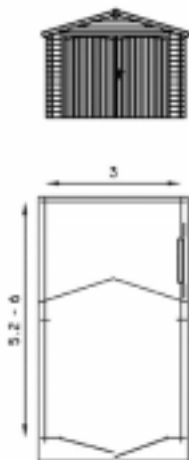

Bois :

sapin rouge du Nord traité autoclave.

Epaisseur parois :

28 mm, montage par emboîtement.

Dimensions extérieures mur :

- Façade : 3,00 m
- Profondeur : 5,20 m
- hauteur faitage : 2,47 m
- hauteur des murs : 2,01 m

Menuiserie :

- 1 porte à double battant 235 x 190 cm
- 1 fenêtre fixe à simple battant (verre 4 mm) 100x95 cm
- Volets fixes
- quincaillerie en métal noir

Toit à 2 pentes :
pente 18°

Couverture de toit :

toujours sur plancher de toit 16 mm

- shingels (brun, vert ou noir)
- panneaux de tuiles en acier (terracotta ou noir)

Planche de rive :

ondulée devant.

Avancée de toit :

- 50 cm à l'avant

- 15 cm sur les côtés