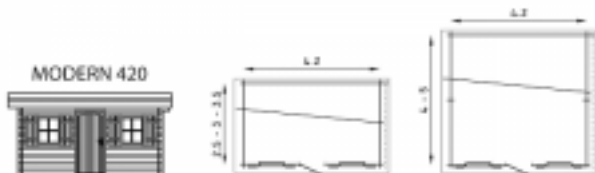

- Façade : 4,20 m
- Profondeur : 3,00 m
- hauteur paroi latérale bas : 2,21 m
- hauteur paroi latéral haut : 2,34 m

Menuiserie :

- 1 double porte vitrée 3V 140 x 188 cm
- 1 fenêtre fixe 121 x 56 cm

Toit plat :

pente de toit légère.

Couverture de toit :

toujours sur plancher de toit 16 mm

- tôles acier brun-rouge

Gouttière :

PVC, diam. 12 + descente.  
Coloris gris.

Avancée de toit :

**Abris-et-jardin.fr**  
Spécialistes de l'abri et du jardin depuis 2001