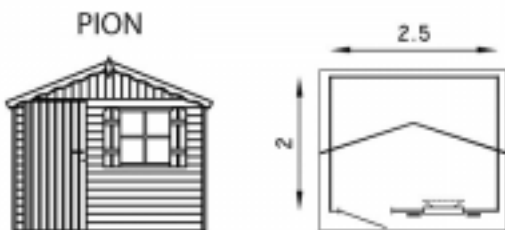

Dimensions extérieures mur :

- façade : 2,50 m
- profondeur : 2,00 m
- hauteur faitage : 2,26 m
- hauteur des murs : 1,80 m

Menuiserie :

- 1 porte pleine 80 x 175 cm
- 1 fenêtre basculante 68 x 72 cm vitrage 4 mm
- volets fixes
- quincaillerie en métal noir

Toit à 2 pentes :

pente 18°.

Couverture de toit :

toujours sur plancher de toit 16 mm.

- shingels (brun, vert ou noir)

Planche de rive :

ondulée devant.

Abris-et-jardin.fr
Spécialistes de l'abri et du jardin depuis 2001