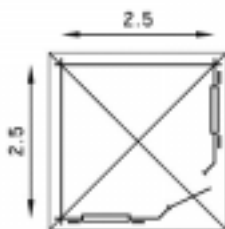

## Abri de jardin d'angle en pin traité à l'huile de 28 mm d'épaisseur, de 2,5 x 2,5 m - VERSAILLES 250

Abri de jardin sans entretien de 6,25 m<sup>2</sup>. Forme originale pour occuper un coin de votre jardin.

Bois :

sapin rouge du Nord traité autoclave

Epaisseur parois :

28 mm, montage par emboîtement

Plancher de sol :

planches prémontées 16 mm, traitées autoclave.

Dimensions extérieures mur :

- Façade : 2,50 m
- Profondeur : 2,50 m
- Hauteur faîtage : 2,47 m
- Hauteur des murs : 2,01 m

Menuiserie :

- 1 porte pleine 80 x 188 cm
- 2 fenêtres fixes en simple vitrage (verre 4 mm) 81x95 cm
- volets fixes
- quincaillerie couleur noir

Toit pyramidal :

penne 18°

Couverture de toit :

toujours sur plancher de toit 16 mm

- shingels (brun, vert ou noir)

Planche de rive :

droite autour.

Avancée de toit :

- 30 cm à l'avant

VERSAILLES 250

20 cm à l'arrière

**Abris-et-jardin.fr**  
Spécialistes de l'abri et du jardin depuis 2001