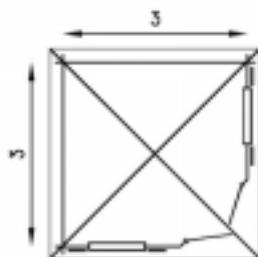

Bois :

sapin rouge du Nord traité autoclave.

Epaisseur parois :

28 mm, montage par emboîtement.

Plancher de sol :

planches prémontées 16 mm, traitées autoclave.

Dimensions extérieures mur :

- Façade : 3,00 m
- Profondeur : 3,00 m
- Hauteur faîtage : 2,60 m
- Hauteur des murs : 2,01 m

Menuiserie :

- 1 double porte 3/4 vitrée 140 x 188 cm
- 2 fenêtres fixes en simple vitrage (verre 4 mm) 101x95 cm
- volets fixes
- quincaillerie couleur noir

Toit pyramidal :

penne 18°

Couverture de toit :

toujours sur plancher de toit 16 mm

- shingels (brun, vert ou noir)

Planche de rive :

droite autour

VERSAILLES 300

Abris-et-jardin.fr
Spécialistes de l'abri et du jardin depuis 2001

 **03 44 73 31 63**
Du lundi au samedi de 8h à 20h